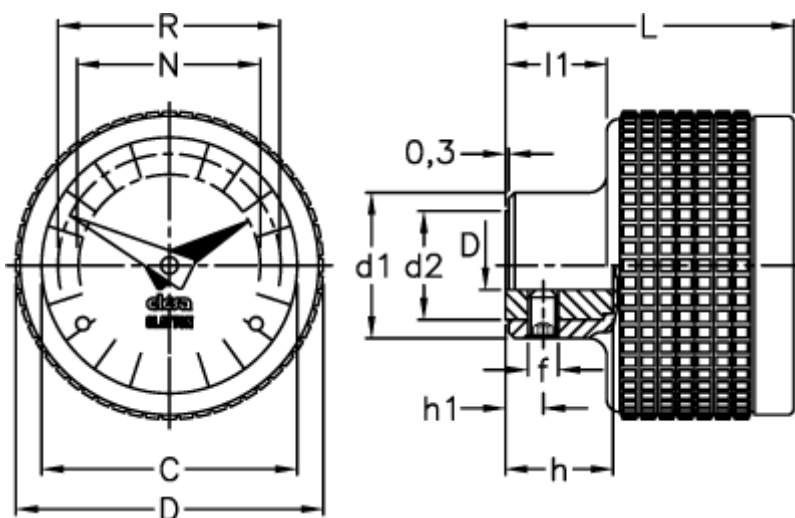

Data Sheet

Article number: 2307057112

Description: Gravity indicator CE.57112
MBT.70/GA12-0010-S

Measures

C	= 60	L	= 52
D	= 70	l1	= 19.0
d1	= 28	N	= 44
d2	= 22	R	= 51
d H7	= 10		
f	= M5		
h	= 22		
h1	= 6		